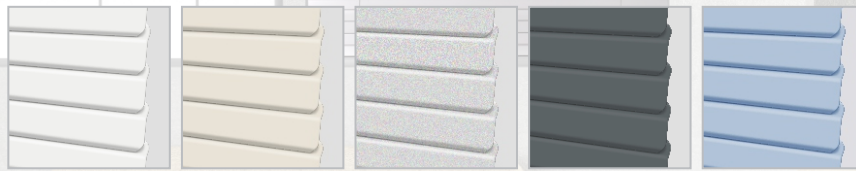

Lá nhôm L-Shape Mới

Tay cầm sang trọng

Dây chuỗi vận hành linh hoạt

5 GAM MÀU "TRENDY"

Đa dạng lựa chọn với 5 màu sắc "Trendy". Hệ thanh và lá nhôm đồng màu, kết hợp dây chuỗi cùng màu sẽ tạo nên sự nhất quán đẹp mắt.

ST-301
Cool White

ST-302
Light Ivory

ST-303
Matte Silver

ST-304
Graphite Grey

ST-305
Steel Blue

L-SHAPE ĐIỆN MẠO MỚI

Hình dạng lá nhôm đặc biệt L-Shape giúp màn đóng kín tạo hiệu ứng mặt phẳng. Thiết kế lỗ xuyên dây được ẩn phía sau, nhờ đó không có hiện tượng lọt sáng và tối ưu hóa khả năng che chắn.

ĐỘ DÀY LÁ 0.21MM

LỚP CHỐNG THẤM

LỚP SƠN TĨNH ĐIỆN

Đóng Kín Hờn

No Hole - No Light Leaking

35MM

25MM

L-SHAPE