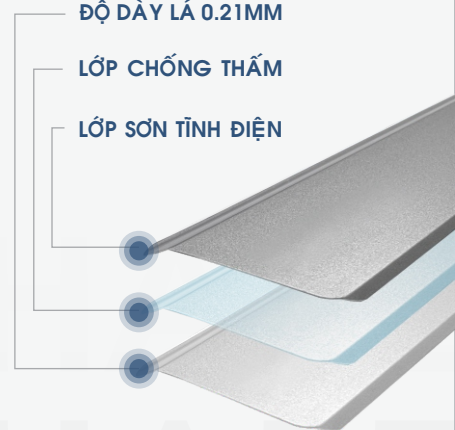

Lá nhôm L-Shape Mới

Tay cầm sang trọng

Dây chuỗi vận hành linh hoạt

5 GAM MÀU "TRENDY"

Đa dạng lựa chọn với 5 màu sắc "Trendy". Hệ thanh và lá nhôm đồng màu, kết hợp dây chuỗi cùng màu sẽ tạo nên sự nhất quán đẹp mắt.

ST-301
Cool White

ST-302
Light Ivory

ST-303
Matte Silver

ST-304
Graphite Grey

ST-305
Steel Blue

L-SHAPE ĐIỆN MẠO MỚI

Hình dạng lá nhôm đặc biệt L-Shape giúp màn đóng kín tạo hiệu ứng mặt phẳng. Thiết kế lỗ xuyên dây được ẩn phía sau, nhờ đó không có hiện tượng lọt sáng và tối ưu hóa khả năng che chắn.

ĐỘ DÀY LÁ 0.21MM

LỚP CHỐNG THẤM

LỚP SƠN TĨNH ĐIỆN

Đóng Kín Hờn

No Hole - No Light Leaking

35MM

25MM

L-SHAPE

HỆ THANH 1 DÂY KÉO

THÔNG SỐ KỸ THUẬT

HỆ THỐNG VẬN HÀNH (BỘ ĐẦU)

Thành phần: Thanh Nhôm, PK Nhựa

Tải Trọng: 5-6 kg

Xuất Xứ: Trung Quốc

HỆ THANH

Bề Mặt Thanh: Sơn Tĩnh Điện