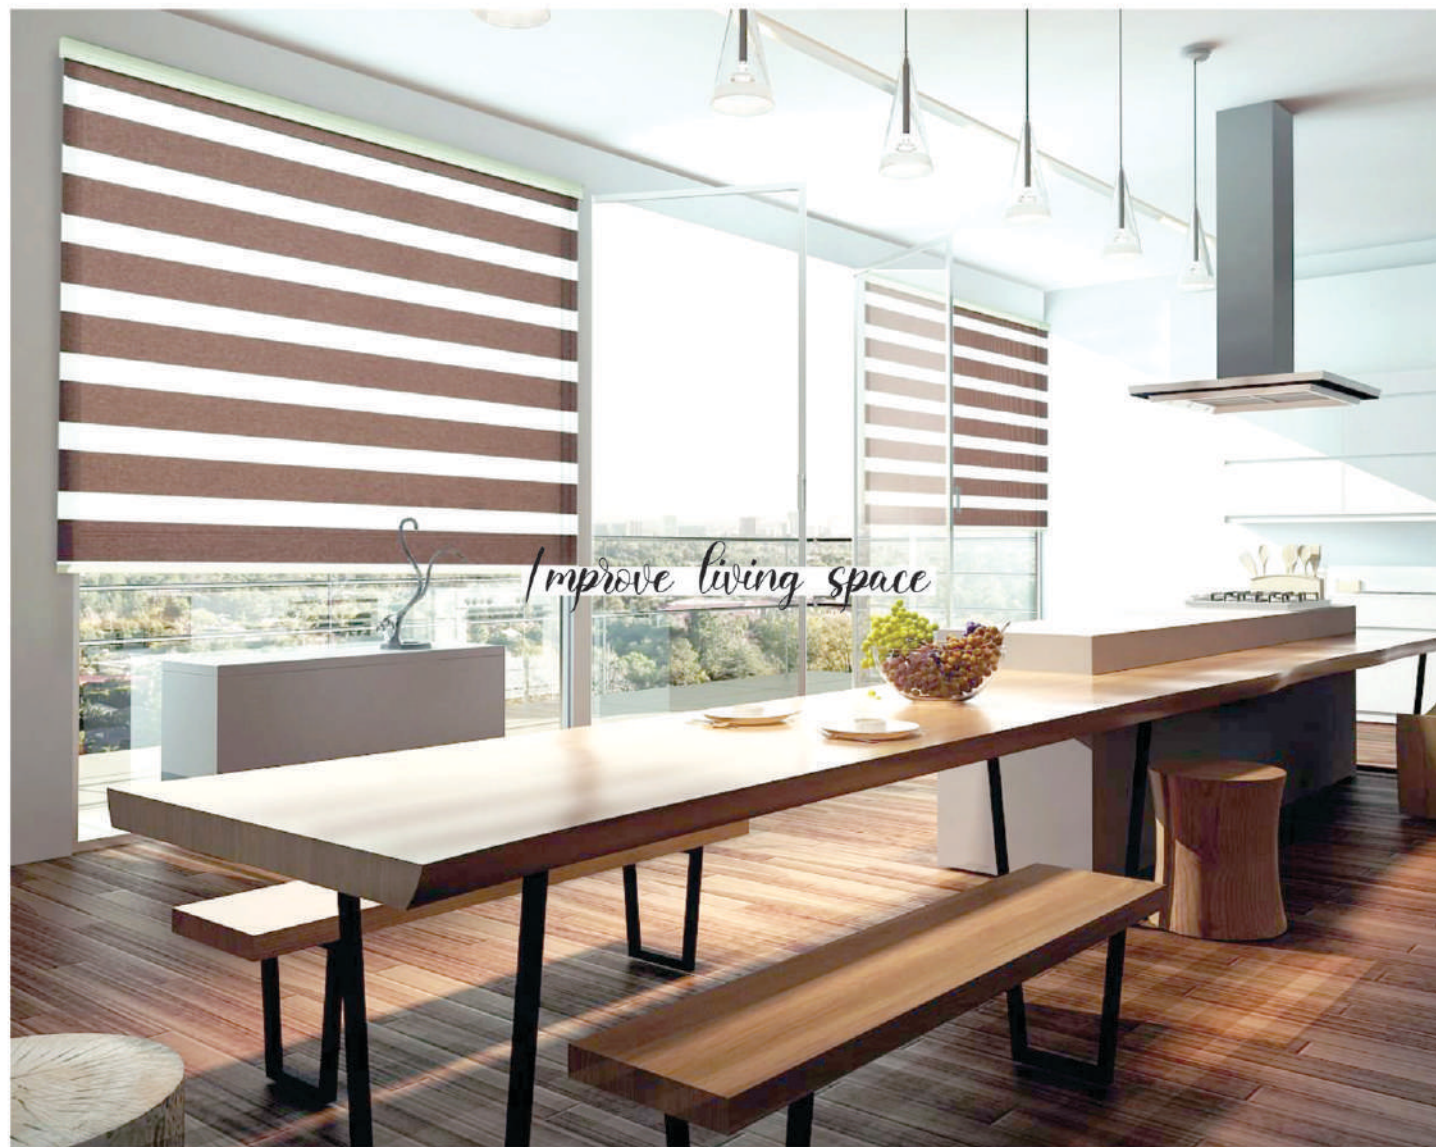

MÀN CẦU VỒNG

HỆ THANH DIAMOND

-  Thiết kế sang trọng mang đường nét **KIM CƯƠNG**
-  Trải nghiệm hệ thanh STAR38 vận hành **MƯỢT MÀ** bộ màn kích thước lớn
-  Cơ chế **CHỐT CHẶN** hỗ trợ bộ màn tự dừng khi đóng kín
-  Với 4 gam màu **THỜI THƯỢNG**