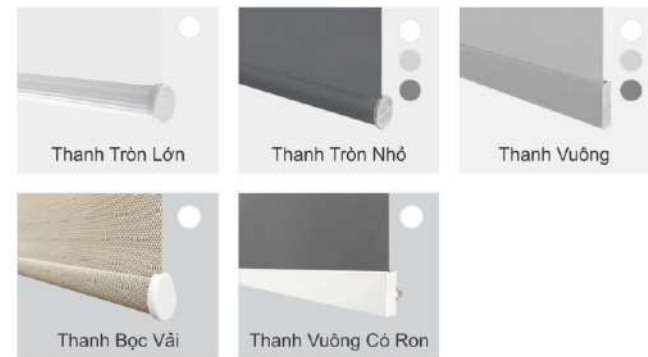

HỆ THANH 38

HỆ THỐNG VẬN HÀNH (BỘ ĐẦU)

Thành Phần	Nhựa POM-Acetal (chống bào mòn)
Tải Trọng	5 - 6 kg
Xuất Xứ	Đài Loan

THANH MÀN

Bề Mặt Thanh	Sơn Tĩnh Điện
Đường Kính Thanh Lõi	Ø38
Độ Dày Thanh Lõi	1,2 mm

THANH TRÊN

THANH DƯỚI

HỆ THANH 28

HỆ THỐNG VẬN HÀNH (BỘ ĐẦU)

Thành Phần	Nhựa POM-Acetal (chống bào mòn)
Tải Trọng	3 - 4 kg
Xuất Xứ	Đài Loan

THANH MÀN

Bề Mặt Thanh	Sơn Tĩnh Điện
Đường Kính Thanh Lõi	Ø28
Độ Dày Thanh Lõi	1,2 mm

THANH TRÊN

THANH DƯỚI

Bộ Lò xo Cuốn (cộng thêm)

214.000/bộ

HỆ THANH LOXO CUỐN

HỆ THỐNG VẬN HÀNH (BỘ ĐẦU)

Thành Phần	Nhựa POM-Acetal (chống bào mòn)
Tải Trọng	5 - 6 kg
Xuất Xứ	Đài Loan

THANH MÀN

Bề Mặt Thanh	Sơn Tĩnh Điện
Đường Kính Thanh Lõi	Ø28
Độ Dày Thanh Lõi	1,2 mm

THANH TRÊN

THANH DƯỚI

Bộ Tự Động AOK (cộng thêm)

3.143.000/bộ

HỆ THANH TỰ ĐỘNG

ĐỘNG CƠ - MOTOR

Lực kéo	6 Nm
Nguồn điện	230V, 50Hz, 0.485A
Công suất	115W
Tốc độ	28 vòng/phút
Tần số	433.92MHz
Cấp độ bảo vệ	Ip44
Đường kính motor	35mm
Chiều dài ống motor	430mm
Nhà sản xuất	A-OK

ĐIỀU KHIỂN - REMOTE

Công suất phát sóng	≤10mW
Loại pin	CR2032 (3V)
Số kênh	1 - 6
Nhiệt độ hoạt động	-25° - 55°C
Tần số	433.92MHz
Nhà sản xuất	A-OK

THANH MÀN

Bề Mặt Thanh	Sơn Tĩnh Điện
Đường Kính Thanh Lõi	Ø50
Độ Dày Thanh Lõi	1,2 mm

HỆ THANH TRUYỀN THỐNG

HỆ THANH STANDARD