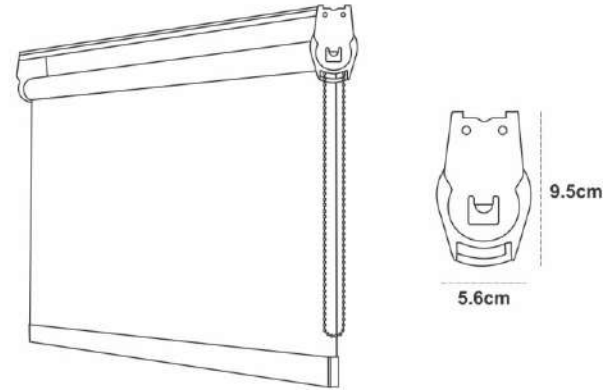

THANH TRÊN

THANH DƯỚI

HỆ THANH 38

HỆ THỐNG VẬN HÀNH (BỘ ĐẦU)

Thành Phần	Nhựa POM-Acetal (chống bào mòn)
Tải Trọng	5 - 6 kg
Xuất Xứ	Đài Loan

THANH MÀN

Bề Mặt Thanh	Sơn Tĩnh Điện
Đường Kính Thanh Lõi	Ø38
Độ Dày Thanh Lõi	1,2 mm