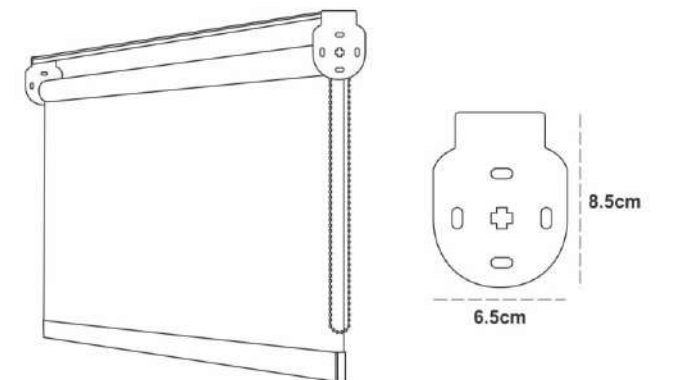

THANH TRÊN

THANH DƯỚI

HỆ THANH 42

HỆ THỐNG VẬN HÀNH (BỘ ĐẦU)

Thành Phần	Nhựa POM-Acetal (chống bảo mòn)
Tải Trọng	6 - 8 kg
Xuất Xứ	Đài Loan

THANH MÀN

Bề Mặt Thanh	Sơn Tĩnh Điện
Đường Kính Thanh Lõi	Ø42
Độ Dày Thanh Lõi	1,2 mm