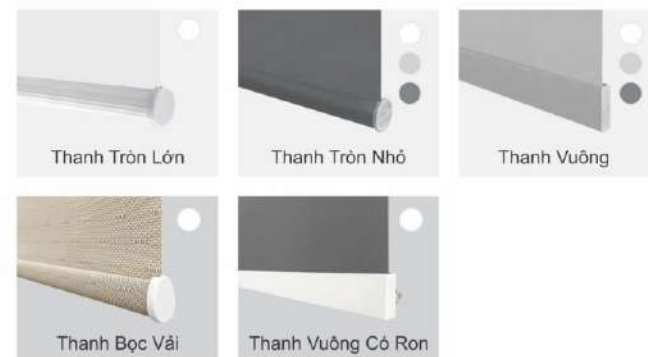

HỆ THANH DIAMOND

HỆ THỐNG VẬN HÀNH (BỘ ĐẦU)

Thành Phần	Nhựa POM-Acetal (chống bảo mòn)
Tải Trọng	8 - 10 kg
Xuất Xứ	Đài Loan

THANH MÀN

Bề Mặt Thanh	Sơn Tĩnh Điện
Đường Kính Thanh Lõi	Ø28 - Ø38
Độ Dày Thanh Lõi	1,2 mm

THANH TRÊN

THANH DƯỚI

HỆ THANH SIMPLE

HỆ THỐNG VẬN HÀNH (BỘ ĐẦU)

Thành Phần	Nhựa POM-Acetal (chống bảo mòn)
Tải Trọng	7 - 8 kg
Xuất Xứ	Trung Quốc

THANH MÀN

Bề Mặt Thanh	Sơn Tĩnh Điện
Đường Kính Thanh Lõi	Ø28
Độ Dày Thanh Lõi	1,2 mm

THANH TRÊN

THANH DƯỚI

HỆ THANH STANDARD

HỆ THỐNG VẬN HÀNH (BỘ ĐẦU)

Thành Phần	Nhựa POM-Acetal (chống bảo mòn)
Tải Trọng	7 - 8 kg
Xuất Xứ	Trung Quốc

THANH MÀN

Bề Mặt Thanh	Sơn Tĩnh Điện
Đường Kính Thanh Lõi	Ø28
Độ Dày Thanh Lõi	1,2 mm

THANH TRÊN

THANH DƯỚI

HỆ THANH 42

HỆ THỐNG VẬN HÀNH (BỘ ĐẦU)

Thành Phần	Nhựa POM-Acetal (chống bảo mòn)
Tải Trọng	6 - 8 kg
Xuất Xứ	Đài Loan

THANH MÀN

Bề Mặt Thanh	Sơn Tĩnh Điện
Đường Kính Thanh Lõi	Ø42
Độ Dày Thanh Lõi	1,2 mm

THANH TRÊN

THANH DƯỚI