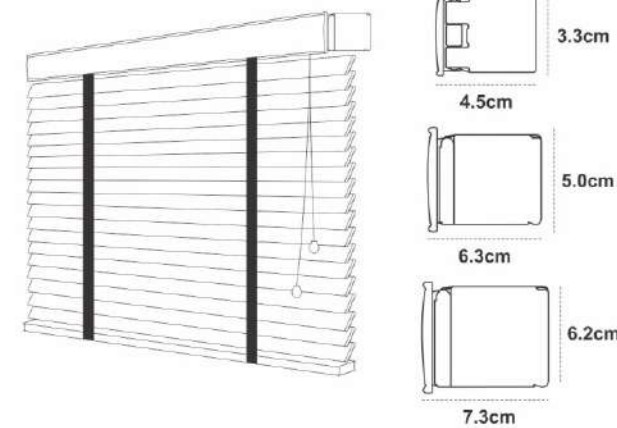

HỆ THANH

Bề Mặt Thanh	Sơn Tĩnh Điện
Chiều Rộng Lá Gỗ	25 mm - 35 mm - 50 mm
Độ Dày Lá Gỗ	2 mm