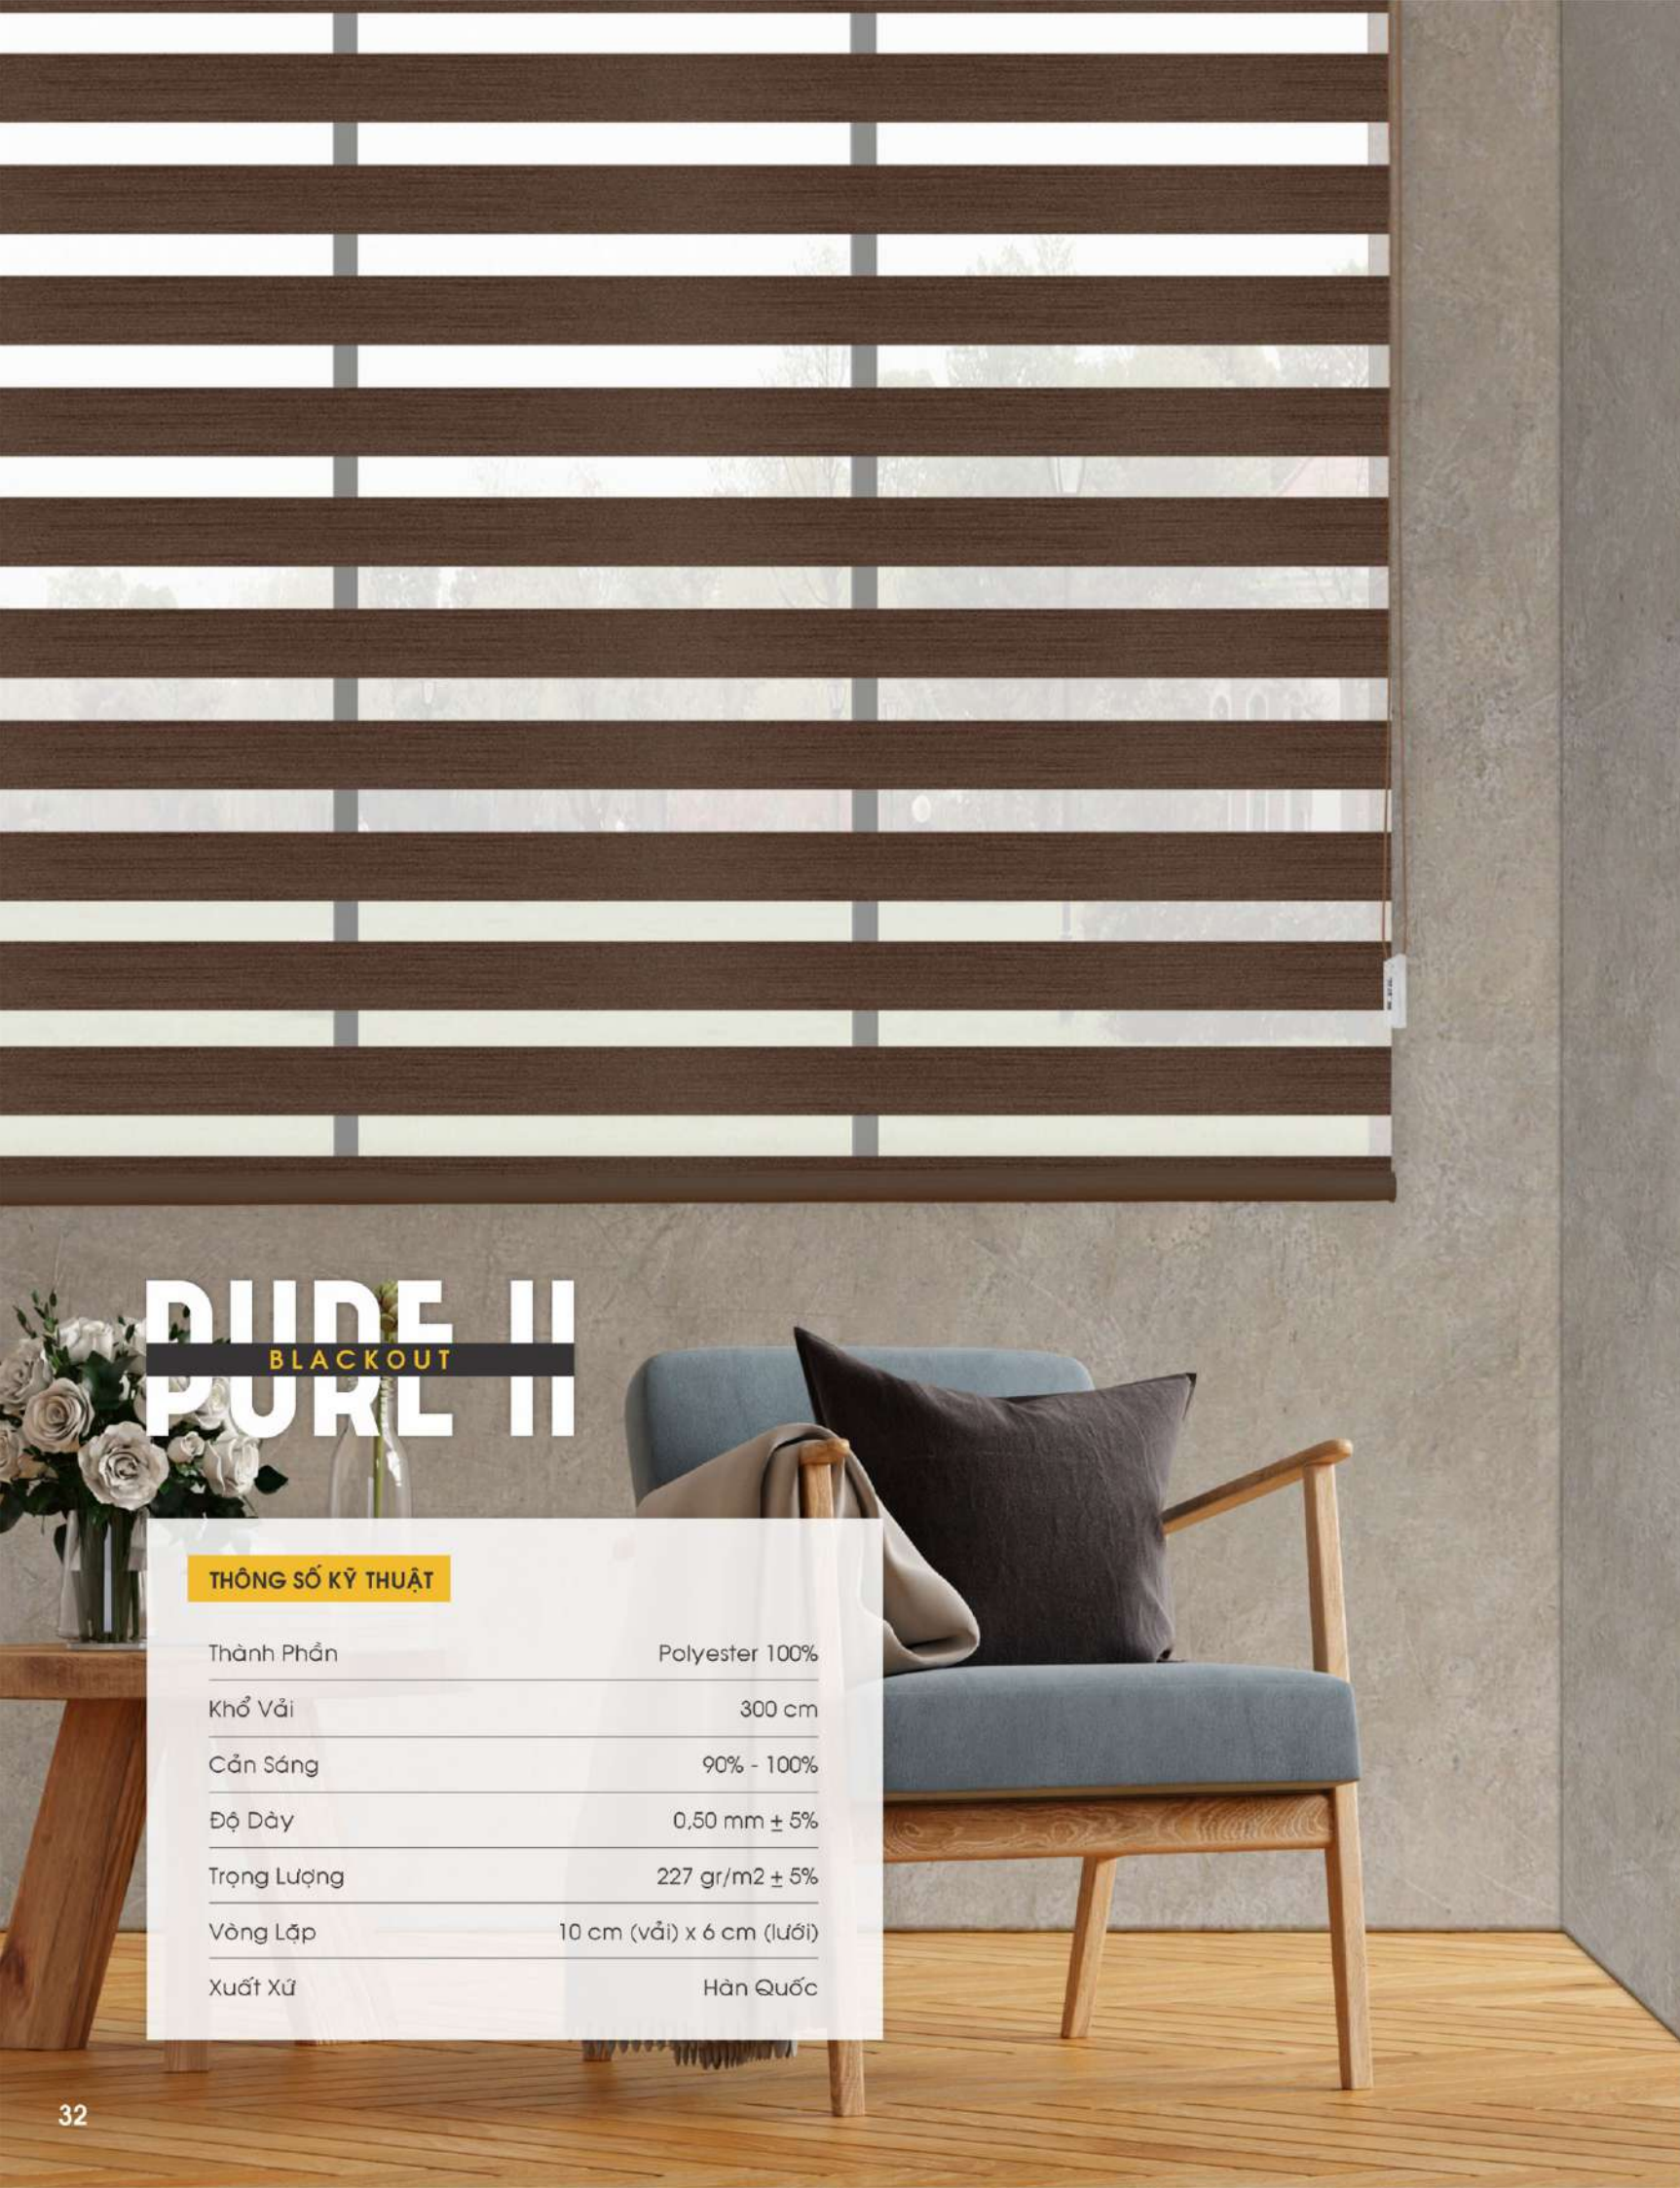

PURE I BLACKOUT

ZK-5005 | Beige

ZK-5002 | Light Grey

ZK-5003 | Medium Grey

ZK-5004 | Sooty Black

PURE II BLACKOUT PURE II

THÔNG SỐ KỸ THUẬT

Thành Phần	Polyester 100%
Khổ Vải	300 cm
Cản Sáng	90% - 100%
Độ Dày	0,50 mm ± 5%
Trọng Lượng	227 gr/m ² ± 5%
Vòng Lặp	10 cm (vải) x 6 cm (lưới)
Xuất Xứ	Hàn Quốc