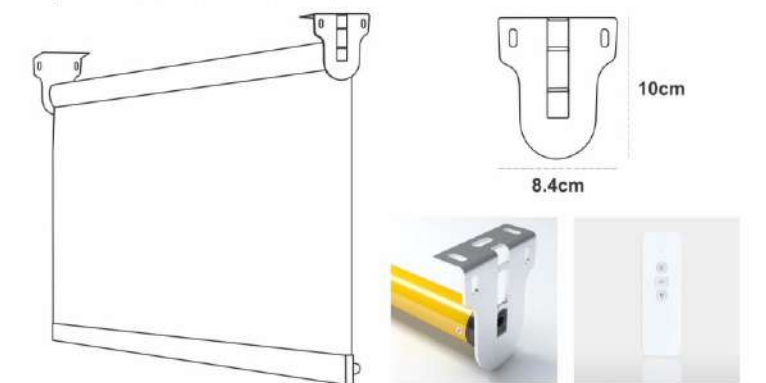

HỆ THANH TRUYỀN THỐNG