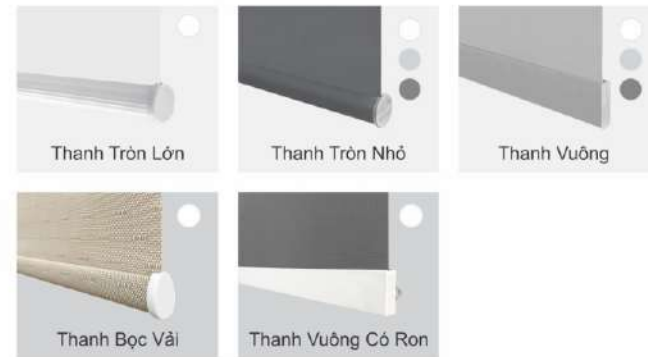

HỆ THANH DIAMOND

HỆ THỐNG VẬN HÀNH (BỘ ĐẦU)

Thành Phần	Nhựa POM-Acetal (chống bảo mòn)
Tải Trọng	8 - 10 kg
Xuất Xứ	Đài Loan

THANH MÀN

Bề Mặt Thanh	Sơn Tĩnh Điện
Đường Kính Thanh Lõi	Ø28 - Ø38
Độ Dày Thanh Lõi	1,2 mm

THANH TRÊN

THANH DƯỚI

HỆ THANH SIMPLE

HỆ THỐNG VẬN HÀNH (BỘ ĐẦU)

Thành Phần	Nhựa POM-Acetal (chống bảo mòn)
Tải Trọng	7 - 8 kg
Xuất Xứ	Trung Quốc

THANH MÀN

Bề Mặt Thanh	Sơn Tĩnh Điện
Đường Kính Thanh Lõi	Ø28
Độ Dày Thanh Lõi	1,2 mm

THANH TRÊN

THANH DƯỚI

HỆ THANH STANDARD

HỆ THỐNG VẬN HÀNH (BỘ ĐẦU)

Thành Phần	Nhựa POM-Acetal (chống bảo mòn)
Tải Trọng	7 - 8 kg
Xuất Xứ	Trung Quốc

THANH MÀN

Bề Mặt Thanh	Sơn Tĩnh Điện
Đường Kính Thanh Lõi	Ø28
Độ Dày Thanh Lõi	1,2 mm

THANH TRÊN

THANH DƯỚI

HỆ THANH 42

HỆ THỐNG VẬN HÀNH (BỘ ĐẦU)

Thành Phần	Nhựa POM-Acetal (chống bảo mòn)
Tải Trọng	6 - 8 kg
Xuất Xứ	Đài Loan

THANH MÀN

Bề Mặt Thanh	Sơn Tĩnh Điện
Đường Kính Thanh Lõi	Ø42
Độ Dày Thanh Lõi	1,2 mm

THANH TRÊN

THANH DƯỚI