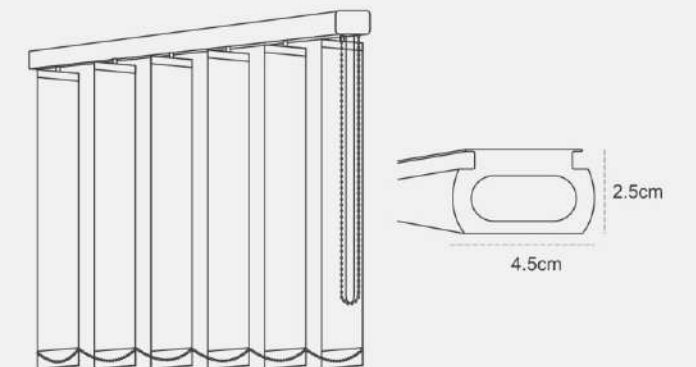

HỆ THANH TRUYỀN THỐNG

HỆ THỐNG VẬN HÀNH (BỘ ĐẦU)

Thành Phần	Nhựa POM-Acetal (chống bào mòn)
Tải Trọng	7 - 9 kg
Xuất Xứ	Đài Loan

THANH MÀN

Bề Mặt Thanh	Sơn Tĩnh Điện
Đường Kính Trục Xoay	6 mm

HỆ THANH DIAMOND