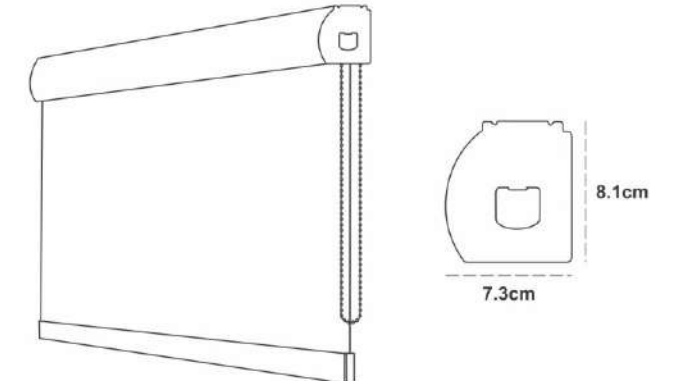

THANH TRÊN

THANH DƯỚI

HỆ THANH STANDARD

HỆ THỐNG VẬN HÀNH (BỘ ĐẦU)

Thành Phần	Nhựa POM-Acetal (chống bảo mòn)
Tải Trọng	7 - 8 kg
Xuất Xứ	Trung Quốc

THANH MÀN

Bề Mặt Thanh	Sơn Tĩnh Điện
Đường Kính Thanh Lõi	Ø28
Độ Dày Thanh Lõi	1,2 mm