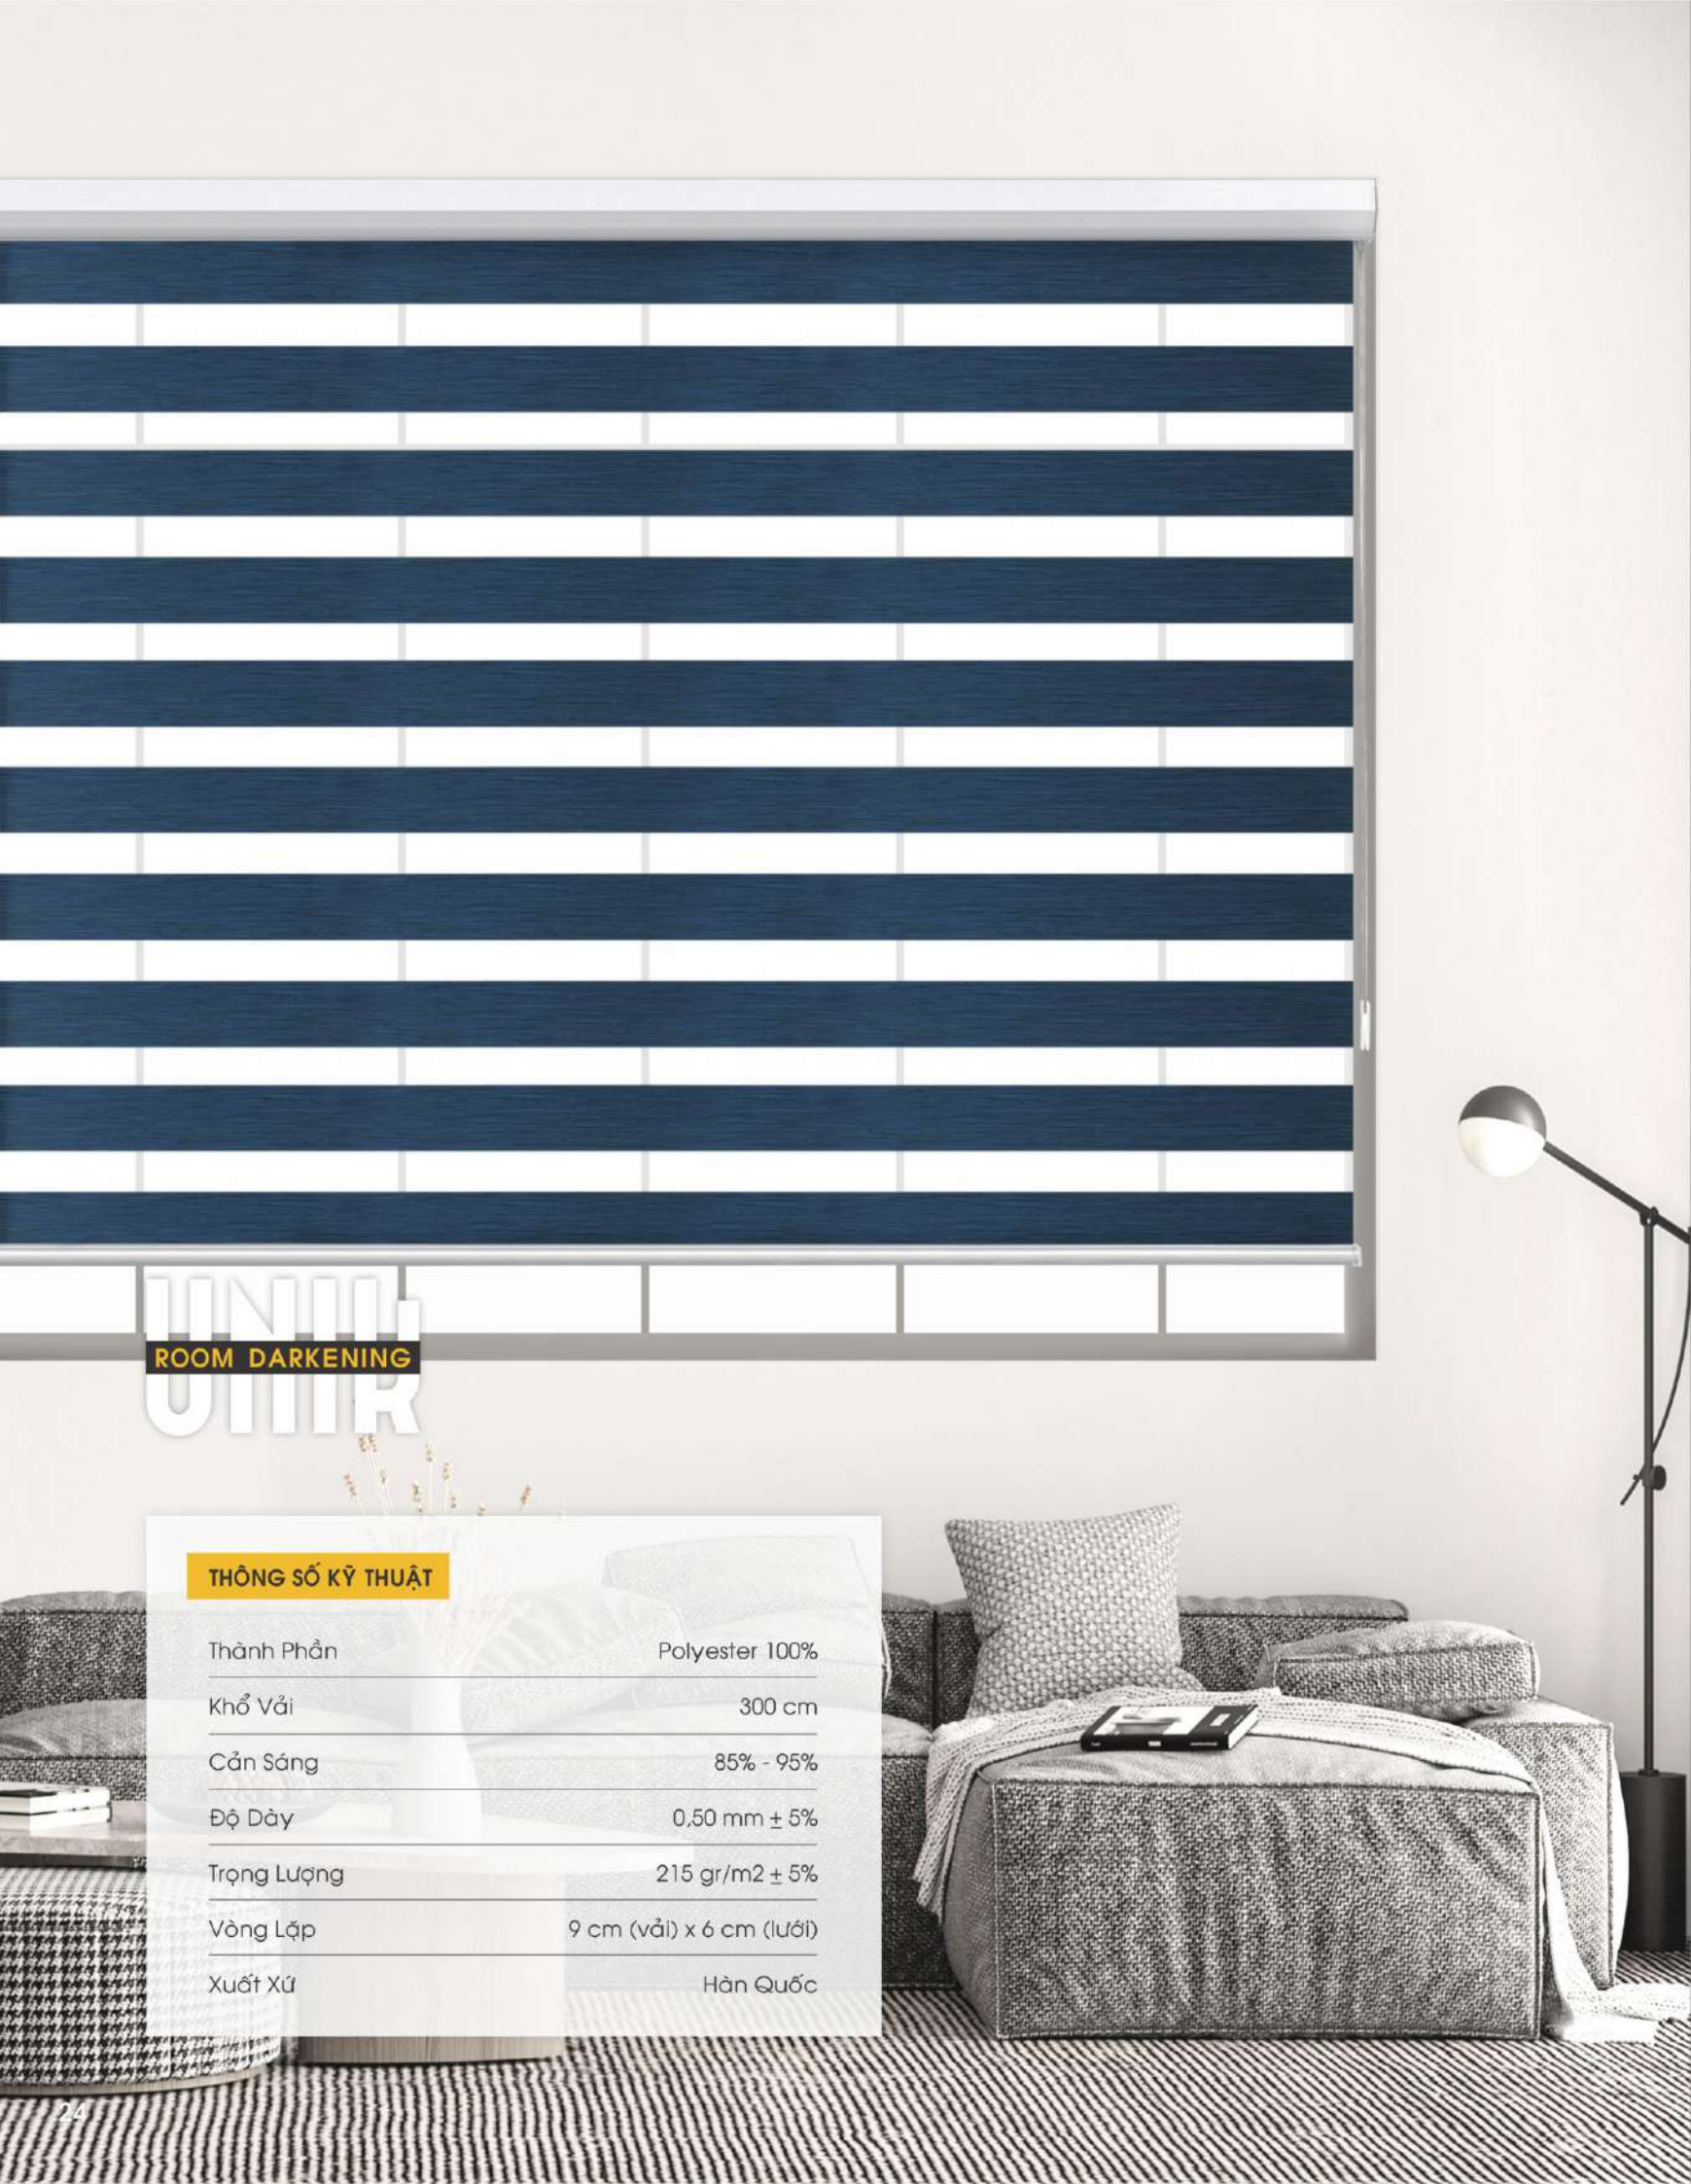

UNIK
ROOM DARKENING

THÔNG SỐ KỸ THUẬT

Thành Phần	Polyester 100%
Khổ Vải	300 cm
Cản Sáng	85% - 95%
Độ Dày	0.50 mm ± 5%
Trọng Lượng	215 gr/m2 ± 5%
Vòng Lặp	9 cm (vải) x 6 cm (lưới)
Xuất Xứ	Hàn Quốc

Diamond
1.100.000