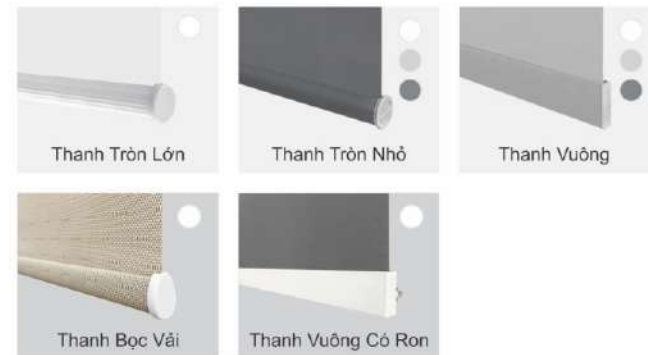

THANH TRÊN

THANH DƯỚI

HỆ THANH 28

HỆ THỐNG VẬN HÀNH (BỘ ĐẦU)

Thành Phần	Nhựa POM-Acetal (chống bào mòn)
Tải Trọng	3 - 4 kg
Xuất Xứ	Đài Loan

THANH MÀN

Bề Mặt Thanh	Sơn Tĩnh Điện
Đường Kính Thanh Lõi	Ø28
Độ Dày Thanh Lõi	1,2 mm

THANH TRÊN

THANH DƯỚI

Bộ Lò xo Cuốn (cộng thêm)

214.000/bộ

HỆ THANH LOXO CUỐN

HỆ THỐNG VẬN HÀNH (BỘ ĐẦU)

Thành Phần	Nhựa POM-Acetal (chống bào mòn)
Tải Trọng	5 - 6 kg
Xuất Xứ	Đài Loan

THANH MÀN