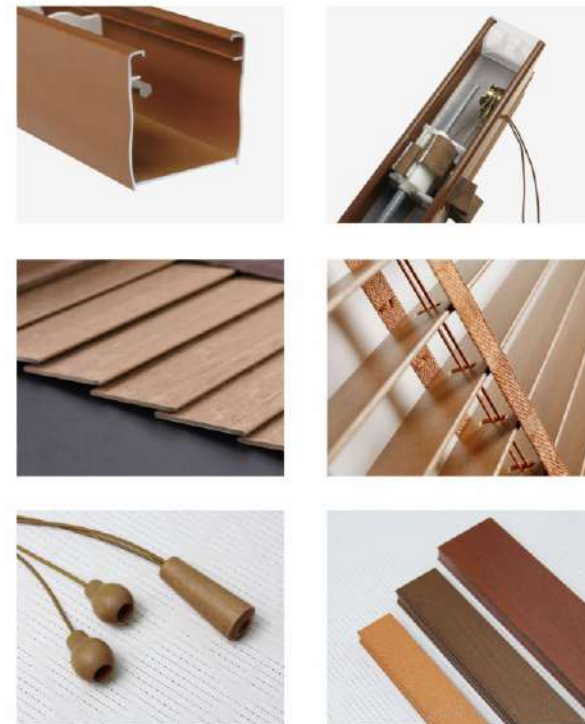

HỆ THANH TRUYỀN THỐNG