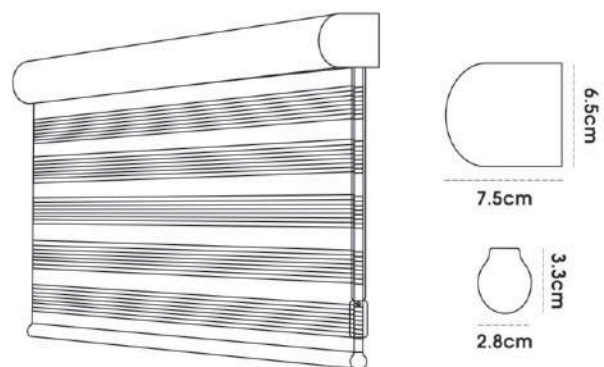

THANH MÀN

Bề Mặt Thanh	Sơn Tĩnh Điện
Trọng Lượng Thanh Trên	540 g/m
Trọng Lượng Thanh Dưới	245 g/m
Đường Kính Thanh Lõi	Ø28
Độ Dày Thanh Lõi	1,2 mm