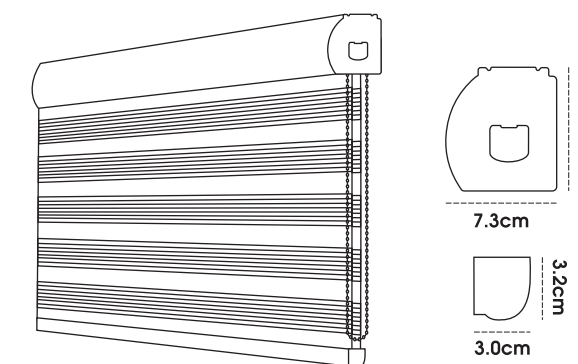

THANH MÀN

Bề Mặt Thanh	Sơn Tĩnh Điện
Trọng Lượng Thanh Trên	570 g/m
Trọng Lượng Thanh Dưới	240 g/m
Đường Kính Thanh Lõi	Ø28
Độ Dày Thanh Lõi	1,2 mm

EXCELLENT BLACKOUT EXCELLENT

THÔNG SỐ KỸ THUẬT

Thành Phần	Polyester 100%
Khổ Vải	300 cm
Cản Sáng	100%
Độ Dày	0,65 mm ± 5%
Trọng Lượng	210 gr/m ² ± 5%
Vòng Lặp	8.5 cm (vải) x 5 cm (lưới)
Xuất Xứ	Hàn Quốc