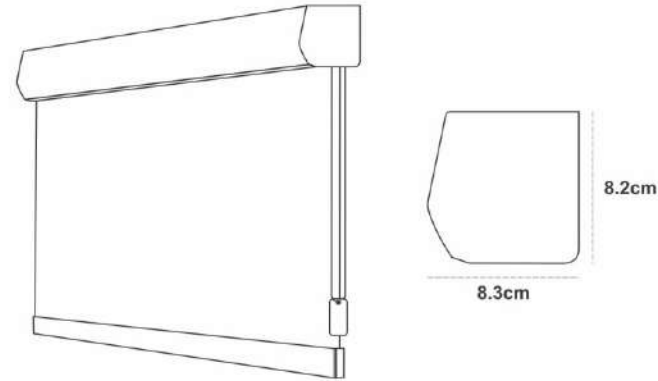

HỆ THANH DIAMOND

HỆ THỐNG VẬN HÀNH (BỘ ĐẦU)

Thành Phần	Nhựa POM-Acetal (chống bảo mòn)
Tải Trọng	8 - 10 kg
Xuất Xứ	Đài Loan

THANH MÀN

Bề Mặt Thanh	Sơn Tĩnh Điện
Đường Kính Thanh Lõi	Ø28 - Ø38
Độ Dày Thanh Lõi	1,2 mm