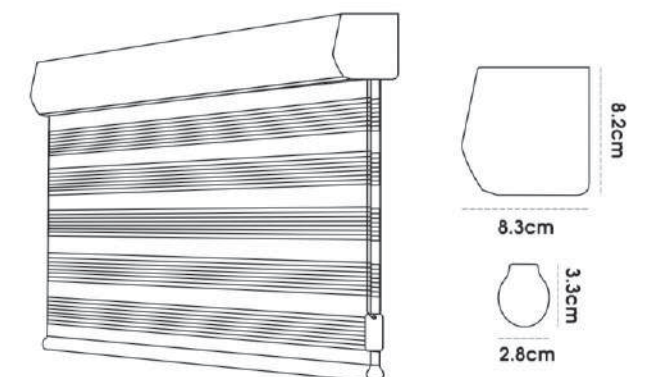

THÔNG SỐ KỸ THUẬT

HỆ THỐNG VẬN HÀNH (BỘ ĐẦU)

Thành Phần	Nhựa POM-Acetal (chống bào mòn)
Trọng Lượng	110 g
Tải Trọng	8 - 10 kg
Xuất Xứ	Đài Loan

THANH MÀN

Bề Mặt Thanh	Sơn Tĩnh Điện
Trọng Lượng Thanh Trên	655 g/m
Trọng Lượng Thanh Dưới	245 g/m
Đường Kính Thanh Lõi	Ø38
Độ Dày Thanh Lõi	1,2 mm