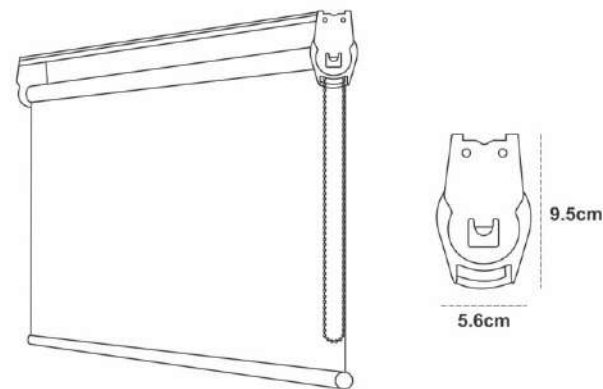

THANH TRÊN

THANH DƯỚI

HỆ THANH 28

HỆ THỐNG VẬN HÀNH (BỘ ĐẦU)

Thành Phần	Nhựa POM-Acetal (chống bào mòn)
Tải Trọng	3 - 4 kg
Xuất Xứ	Đài Loan

THANH MÀN

Bề Mặt Thanh	Sơn Tĩnh Điện
Đường Kính Thanh Lõi	Ø28
Độ Dày Thanh Lõi	1,2 mm