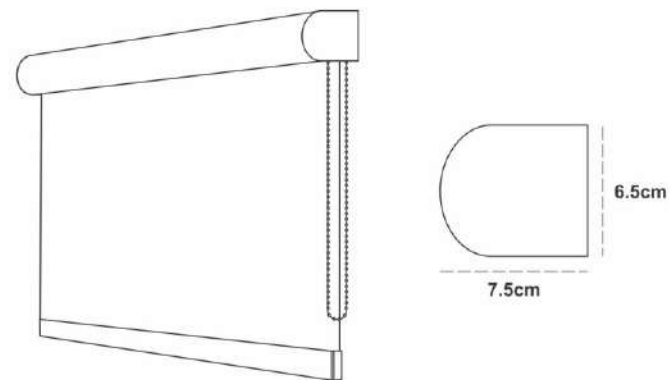

THANH DƯỚI

HỆ THANH SIMPLE

HỆ THỐNG VẬN HÀNH (BỘ ĐẦU)

Thành Phần	Nhựa POM-Acetal (chống bảo mòn)
Tải Trọng	7 - 8 kg
Xuất Xứ	Trung Quốc

THANH MÀN

Bề Mặt Thanh	Sơn Tĩnh Điện
Đường Kính Thanh Lõi	Ø28
Độ Dày Thanh Lõi	1,2 mm