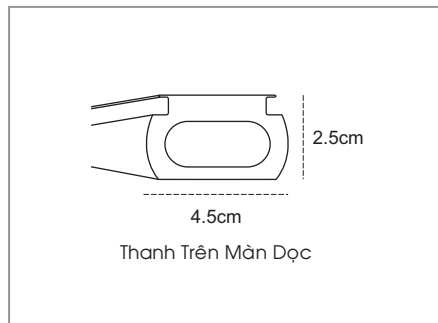

Loại Sản Phẩm	Tên Sản Phẩm	Mã Sản Phẩm	Kiểu Lá	Khổ Lá	ĐVT	Truyền Thống	Magic Wand
Trơn Bóng	Basic	ST-01, ST-02, ST-03, ST-04, ST-09, ST-18, ST-22, ST-24, ST-30, ST-31	C	25mm	M2	350,000	370,000
Trơn Mờ	Matte	ST-35, ST-61, ST-62, ST-63, ST-64, ST-65, ST-66, ST-67, ST-68	C	25mm	M2	370,000	390,000
Ánh Kim	Metallic	ST-81, ST-82, ST-83	C	25mm	M2	420,000	440,000
		ST-27, ST-19, ST-71	C	25mm	M2	420,000	440,000
Lỗ Kim	Pinhole	ST-40, ST-41, ST-42	C	25mm	M2	440,000	460,000

HÌNH MÀN NGANG

Tên Sản Phẩm	Size	ĐVT	Đơn Giá
HSN-01 → HSN-99 / AS-001 → AS-099	Free	Bộ	250,000

HỆ THỐNG 1 DÂY KÉO

HỆ THỐNG TRUYỀN THỐNG

LÁ “L” 35MM

LÁ “L” 25MM

LÁ “C” 25MM

* Đơn giá không bao gồm thuế VAT 10%

SỐ ĐO KỸ THUẬT

HÌNH ẢNH

* Đơn giá không bao gồm thuế VAT 10%

* Sản phẩm có kích thước dưới 1m2 tính tròn đơn giá 1m2

* Tất cả sản phẩm đều có giấy chứng nhận CO, CQ

ROLLER
SHADES

MÀN CUỐN

HỆ THANH DIAMOND