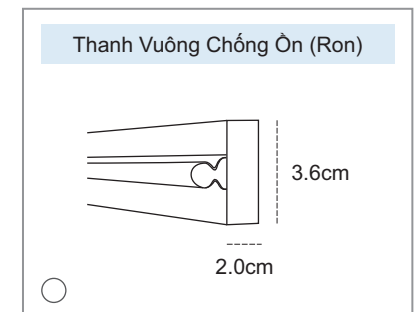

HỆ THỐNG THANH MÀN CUỐN & SỐ ĐO KỸ THUẬT

HỆ THỐNG THANH TRÊN

THANH DƯỚI