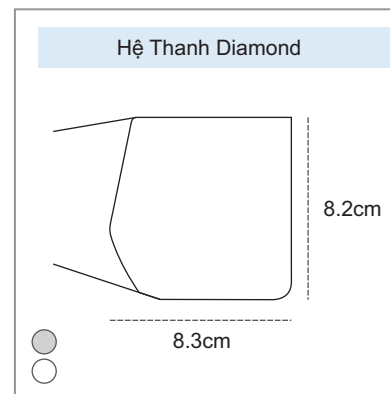

HỆ THANH 28

* Đơn giá không bao gồm thuế VAT 10%

* Sản phẩm có kích thước dưới 1m2 tính tròn đơn giá 1m2

* Tất cả sản phẩm đều có giấy chứng nhận CO, CQ

HỆ THỐNG THANH MÀN CUỐN & SỐ ĐO KỸ THUẬT

HỆ THỐNG THANH TRÊN