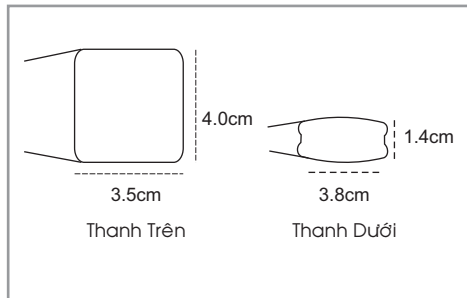

BẢO GIÁ MÀN NHÔM

Loại Sản Phẩm	Tên Sản Phẩm	Mã Sản Phẩm	Kiểu Lá	Khổ Lá	ĐVT	Hệ 1 Dây Kéo
Trơn Mờ	35 Matte	ST-301, ST-302, ST-303, ST-304, ST-305	L	35mm	M2	620,000
Trơn Bóng	Basic	ST-01, ST-02, ST-09, ST-18, ST-24, ST-30	L	25mm	M2	490,000
Trơn Mờ	Matte	ST-61, ST-64, ST-65, ST-66	L	25mm	M2	510,000
Ánh Kim	Metallic	ST-81, ST-83	L	25mm	M2	560,000
		ST-27	L	25mm	M2	560,000
Lỗ Kim	Pinhole	ST-40, ST-41	L	25mm	M2	580,000

Loại Sản Phẩm	Tên Sản Phẩm	Mã Sản Phẩm	Kiểu Lá	Khổ Lá	ĐVT	Truyền Thống	Magic Wand
Trơn Bóng	Basic	ST-01, ST-02, ST-03, ST-04, ST-09, ST-18, ST-22, ST-24, ST-30, ST-31	C	25mm	M2	350,000	370,000
Trơn Mờ	Matte	ST-35, ST-61, ST-62, ST-63, ST-64, ST-65, ST-66, ST-67, ST-68	C	25mm	M2	370,000	390,000
Ánh Kim	Metallic	ST-81, ST-82, ST-83	C	25mm	M2	420,000	440,000
		ST-27, ST-19, ST-71	C	25mm	M2	420,000	440,000
Lỗ Kim	Pinhole	ST-40, ST-41, ST-42	C	25mm	M2	440,000	460,000

HÌNH MÀN NGANG

Tên Sản Phẩm	Size	ĐVT	Đơn Giá
HSN-01 → HSN-99 / AS-001 → AS-099	Free	Bộ	250,000

HỆ THỐNG 1 DÂY KÉO