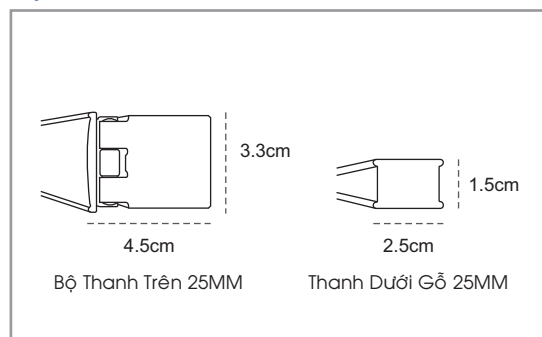

Loại Lá Gỗ	Tên Sản Phẩm	Mã Sản Phẩm	Khô Lá	ĐVT	Đơn Giá
Màn Gỗ 25MM	Basic	STW-001 → STW-003 (sử dụng thanh trên 35mm cộng thêm 14,000đ/m²)	25mm	M2	671,000
Màn Gỗ 35MM	Basic	STW-030 → STW-036	35mm	M2	686,000
		STW-301 → STW-303	35mm	M2	686,000
Màn Gỗ 50MM	Nhựa PS	PSW-001 → PSW-008	50mm	M2	671,000
		PSW-101 → PSW-103	50mm	M2	671,000
	Basic	STW-001 → STW-004	50mm	M2	700,000
		STW-501 → STW-504	50mm	M2	700,000
		STW-016 , STW-019 , STW-036	50mm	M2	700,000
	Classic	STW-020 → STW-022	50mm	M2	1,129,000
		STW-061 → STW-068	50mm	M2	1,129,000
		STW-081 → STW-083	50mm	M2	1,129,000

Tên Sản Phẩm	ĐVT	Đơn Giá
Bộ Động Cơ Điều Khiển Tự Động AOK Màn Gỗ (Đã bao gồm remote & phụ kiện đi kèm)	Bộ	3,143,000

HỆ THANH 25MM