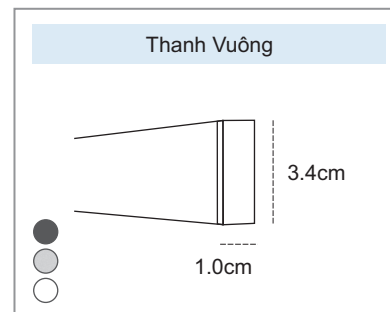

HỆ THỐNG THANH MÀN CUỐN & SỐ ĐO KỸ THUẬT

HỆ THỐNG THANH TRÊN

THANH DƯỚI