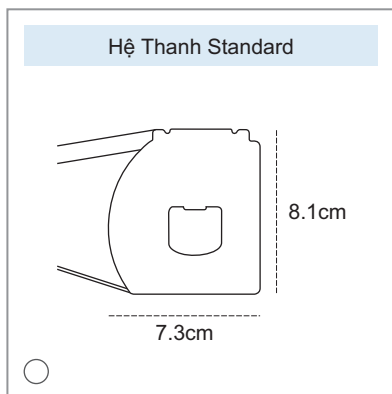

Loại Vải	Tên Sản Phẩm	Mã Sản Phẩm	Khổ Vải	ĐVT	Xuất Xứ	Simple	Standard	Diamond
Vải Trơn (Chống nắng 100%)	Budget	C.700 → C.709	Width 250cm	M2	China	460,000	500,000	560,000
	Basic	C.101 → C.306	Width 250cm	M2	Taiwan	540,000	580,000	640,000
		C.330 → C.338	Width 250cm	M2	Taiwan			
Vải Ảnh Kim (Chống nắng 100%)	Metallic	C.320 → C.329	Width 250cm	M2	Taiwan	580,000	620,000	680,000
Vải Sọc Xéo (Chống nắng 100%)	Diagonal	C.410 → C.434	Width 250cm	M2	Taiwan			
Vải Trơn Cao Cấp (Chống nắng 100%)	Queen	C.500 → C.508	Width 200cm	M2	Taiwan	640,000	680,000	740,000
Vải Lưới	40 Series	C.4002 → C.4017	Width 300cm	M2	Korea	620,000	660,000	720,000
	30 Series	C.4040 → C.4047	Width 300cm	M2	Korea			
	Jean Series	C.4051 → C.4056	Width 300cm	M2	Korea	680,000	720,000	780,000
	Polygon	C.4101 → C.4103	Width 300cm	M2	Korea			
Vải Vân Gỗ Cao Cấp (Chống nắng 100%)	Deluxe	C.560 - C.561, C.570 → C.572	Width 280cm	M2	Taiwan	660,000	700,000	760,000
	Unique	C.510 → C.512	Width 180cm	M2	Taiwan	740,000	780,000	840,000

HỆ THANH 28

* Đơn giá không bao gồm thuế VAT 10%

* Sản phẩm có kích thước dưới 1m2 tính tròn đơn giá 1m2

* Tất cả sản phẩm đều có giấy chứng nhận CO, CQ

HỆ THỐNG THANH MÀN CUỐN & SỐ ĐO KỸ THUẬT

HỆ THỐNG THANH TRÊN