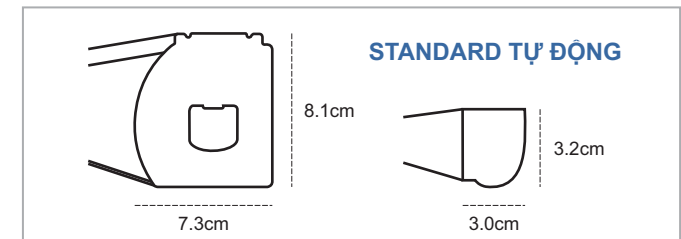

Tên Sản Phẩm	ĐVT	Đơn Giá
Bộ Đầu Loxo Thả - cọng thêm	Bộ	286,000
Bộ Động Cơ Điều Khiển Tự Động AOK Màn Cuốn	Bộ	3,143,000

* Đơn giá không bao gồm thuế VAT 10%

* Sản phẩm có kích thước dưới 1m2 tính tròn đơn giá 1m2

* Tất cả sản phẩm đều có giấy chứng nhận CO, CQ