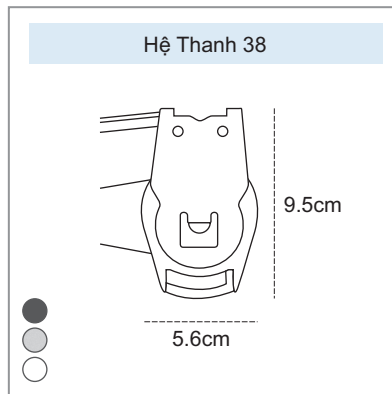

HỆ THANH 28

* Đơn giá không bao gồm thuế VAT 10%

* Sản phẩm có kích thước dưới 1m2 tính tròn đơn giá 1m2

* Tất cả sản phẩm đều có giấy chứng nhận CO, CQ

HỆ THỐNG THANH MÀN CUỐN & SỐ ĐO KỸ THUẬT

HỆ THỐNG THANH TRÊN