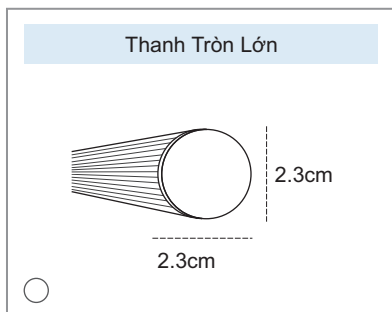

HỆ THỐNG THANH MÀN CUỐN & SỐ ĐO KỸ THUẬT

HỆ THỐNG THANH TRÊN

THANH DƯỚI