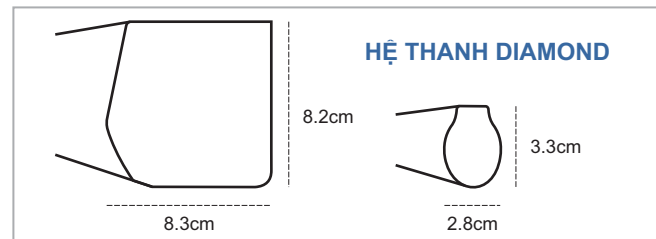

Tên Sản Phẩm	ĐVT	Đơn Giá
Bộ Đầu Loxo Thả - cọng thêm	Bộ	286,000
Bộ Động Cơ Điều Khiển Tự Động AOK Màn Cuốn	Bộ	3,143,000

* Đơn giá không bao gồm thuế VAT 10%

* Sản phẩm có kích thước dưới 1m2 tính tròn đơn giá 1m2

* Tất cả sản phẩm đều có giấy chứng nhận CO, CQ