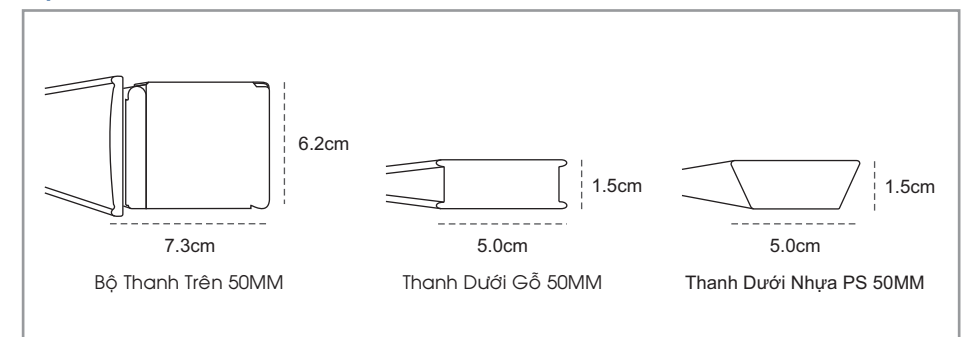

HỆ THANH 50MM - POLYSTYRENE - AUTOMATIC SYSTEM

* Đơn giá không bao gồm thuế VAT 10%

* Sản phẩm có kích thước dưới 1m² tính tròn đơn giá 1m²

* Tất cả sản phẩm đều có giấy chứng nhận CO, CQ