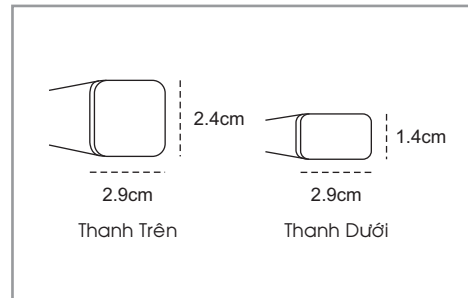

Loại Sản Phẩm	Tên Sản Phẩm	Mã Sản Phẩm	Kiểu Lá	Khổ Lá	ĐVT	Truyền Thống	Magic Wand
Trơn Bóng	Basic	ST-01, ST-02, ST-03, ST-04, ST-09, ST-18, ST-22, ST-24, ST-30, ST-31	C	25mm	M2	350,000	370,000
Trơn Mờ	Matte	ST-35, ST-61, ST-62, ST-63, ST-64, ST-65, ST-66, ST-67, ST-68	C	25mm	M2	370,000	390,000
Ánh Kim	Metallic	ST-81, ST-82, ST-83	C	25mm	M2	420,000	440,000
		ST-27, ST-19, ST-71	C	25mm	M2	420,000	440,000
Lỗ Kim	Pinhole	ST-40, ST-41, ST-42	C	25mm	M2	440,000	460,000

HÌNH MÀN NGANG

Tên Sản Phẩm	Size	ĐVT	Đơn Giá
HSN-01 → HSN-99 / AS-001 → AS-099	Free	Bộ	250,000

HỆ THỐNG 1 DÂY KÉO

HỆ THỐNG TRUYỀN THỐNG

LÁ “L” 35MM

LÁ “L” 25MM

LÁ “C” 25MM

* Đơn giá không bao gồm thuế VAT 10%