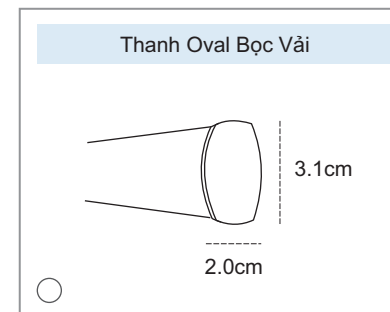

HỆ THỐNG THANH MÀN CUỐN & SỐ ĐO KỸ THUẬT

HỆ THỐNG THANH TRÊN

THANH DƯỚI