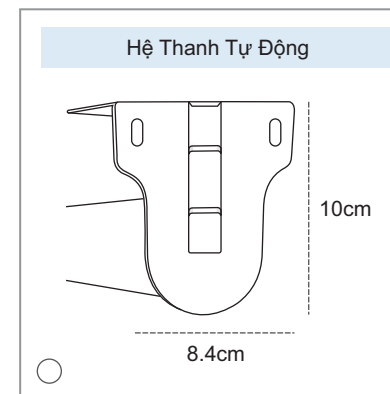

HỆ THANH 28

* Đơn giá không bao gồm thuế VAT 10%

* Sản phẩm có kích thước dưới 1m2 tính tròn đơn giá 1m2

* Tất cả sản phẩm đều có giấy chứng nhận CO, CQ

HỆ THỐNG THANH MÀN CUỐN & SỐ ĐO KỸ THUẬT

HỆ THỐNG THANH TRÊN