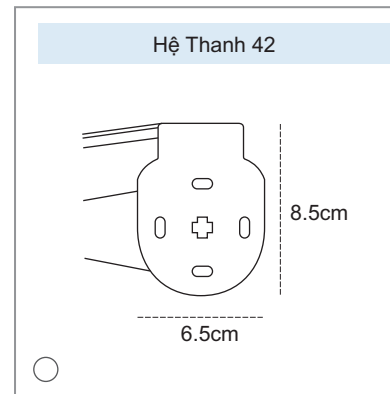

HỆ THANH 28

* Đơn giá không bao gồm thuế VAT 10%

* Sản phẩm có kích thước dưới 1m2 tính tròn đơn giá 1m2

* Tất cả sản phẩm đều có giấy chứng nhận CO, CQ

HỆ THỐNG THANH MÀN CUỐN & SỐ ĐO KỸ THUẬT

HỆ THỐNG THANH TRÊN