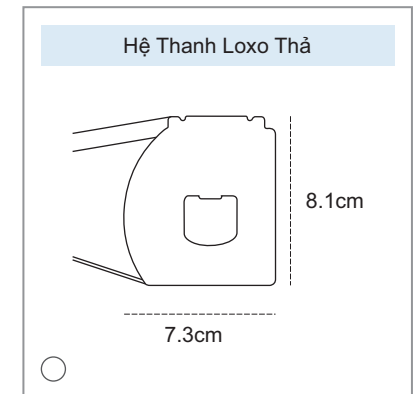

HỆ THANH 28

* Đơn giá không bao gồm thuế VAT 10%

* Sản phẩm có kích thước dưới 1m2 tính tròn đơn giá 1m2

* Tất cả sản phẩm đều có giấy chứng nhận CO, CQ

HỆ THỐNG THANH MÀN CUỐN & SỐ ĐO KỸ THUẬT

HỆ THỐNG THANH TRÊN