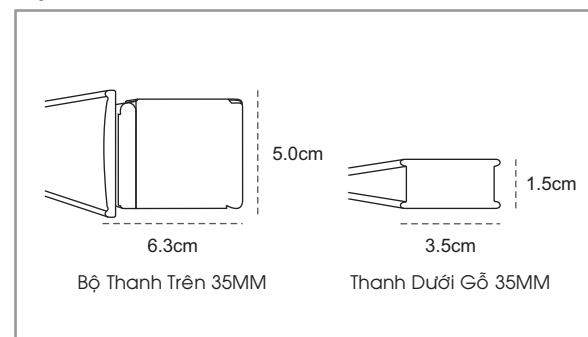

HỆ THANH 35MM