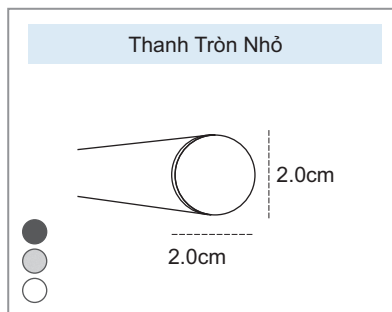

HỆ THỐNG THANH MÀN CUỐN & SỐ ĐO KỸ THUẬT

HỆ THỐNG THANH TRÊN

THANH DƯỚI