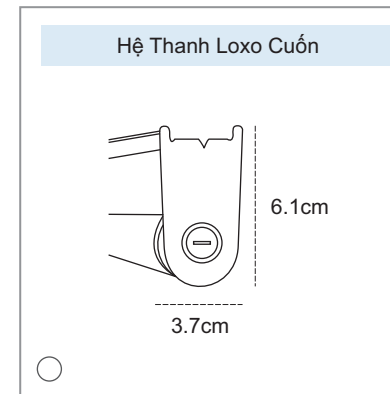

HỆ THANH 28

* Đơn giá không bao gồm thuế VAT 10%

* Sản phẩm có kích thước dưới 1m2 tính tròn đơn giá 1m2

* Tất cả sản phẩm đều có giấy chứng nhận CO, CQ

HỆ THỐNG THANH MÀN CUỐN & SỐ ĐO KỸ THUẬT

HỆ THỐNG THANH TRÊN