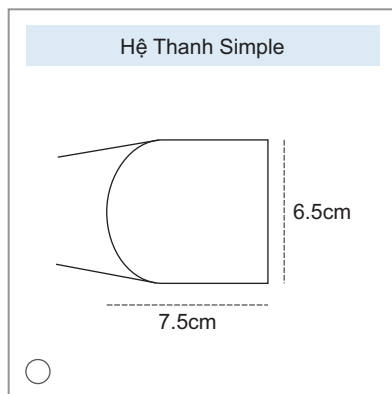

HỆ THANH 28

* Đơn giá không bao gồm thuế VAT 10%

* Sản phẩm có kích thước dưới 1m2 tính tròn đơn giá 1m2

* Tất cả sản phẩm đều có giấy chứng nhận CO, CQ

HỆ THỐNG THANH MÀN CUỐN & SỐ ĐO KỸ THUẬT

HỆ THỐNG THANH TRÊN