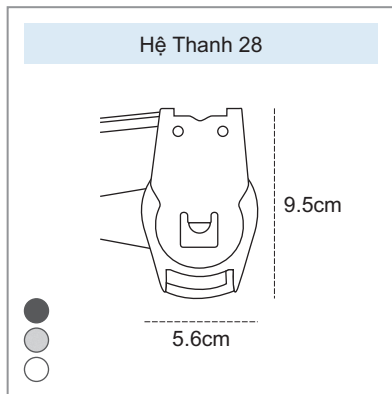

HỆ THANH 28

* Đơn giá không bao gồm thuế VAT 10%

* Sản phẩm có kích thước dưới 1m2 tính tròn đơn giá 1m2

* Tất cả sản phẩm đều có giấy chứng nhận CO, CQ

HỆ THỐNG THANH MÀN CUỐN & SỐ ĐO KỸ THUẬT

HỆ THỐNG THANH TRÊN